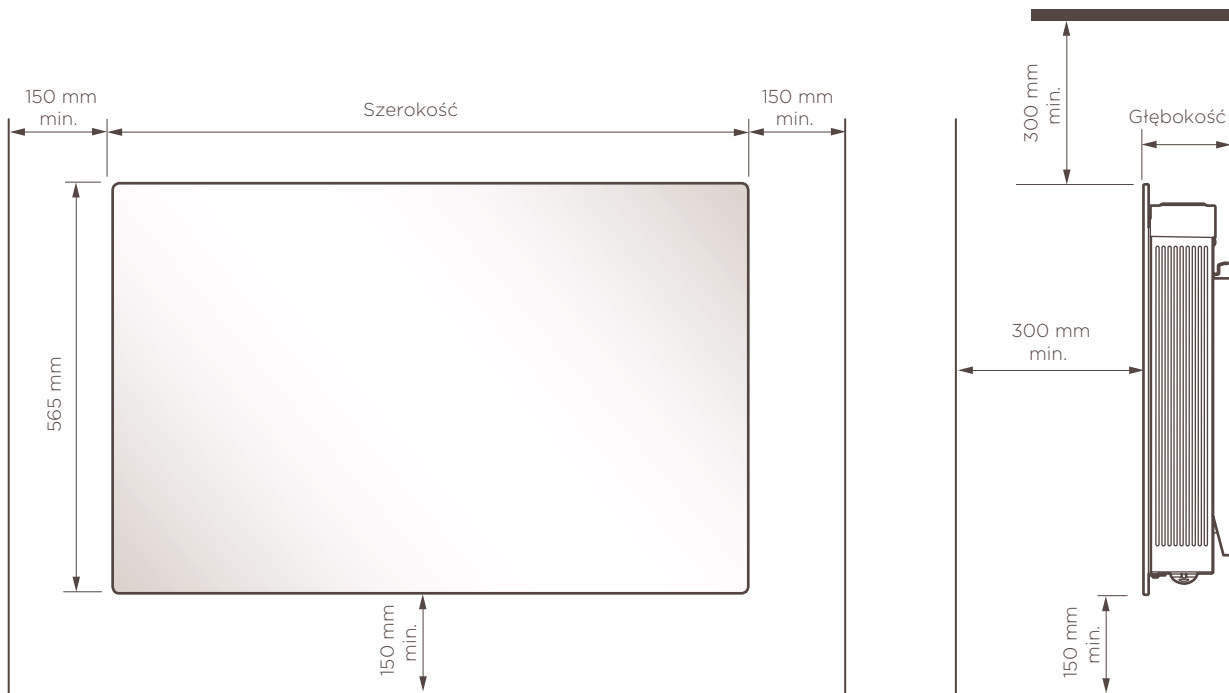

GFP EB/EW

Ozdobne grzejniki panelowe ze sterowaniem elektronicznym

Charakterystyka

- 5 modeli o mocy w zakresie: 1,0-2,0 kW
- Atrakcyjne wzornictwo doskonale współgrające z nowoczesnymi wnętrzami.
- Wykończenie z przodu panelem szklanym podkreślające minimalistyczną elegancką formę.
- Elektroniczny termostat sterowany cyfrowo zapewniający stabilną temperaturę pomieszczenia.
- Zakres regulacji od +7°C do +32°C (dokładność pomiaru +/-0,2°C).
- Programator z zegarem tygodniowym.
- Intuicyjny panel sterowania z wyświetlaczem LCD.
- Tryby pracy: Home all day (tryb ciągły), Out all day (tryb poza domem), Holiday (tryb wakacyjny).
- Sterowanie funkcjami automatycznego dostosowania do wymagań użytkownika.
- Funkcja „Eco-Start” decydująca o czasie załączenia w celu osiągnięcia wymaganej temperatury w przedziale czasowym.
- Funkcja „otwarte okna” automatycznie zmniejszająca moc grzewczą w celu zapobiegania stratom ciepła przy otwartych oknach, a tym samym znacznie redukująca koszty eksploatacji.
- Niskotemperaturowa grzałka niepowodująca przepalania kurzu.
- Elektroniczne i elektromechaniczne zabezpieczenie przed przegrzaniem.

Dane techniczne

Model GFP	100 EB	200 EB	100 EW	150 EW	200 EW
Kod EAN 5011139 + (...)	090928	090942	090874	090881	090898
Moc grzewcza (kW)	1,0	2,0	1,0	1,5	2,0
Zasilanie	1/N/PE 230-240V / 50Hz				
Zakres regulacji temperatury (°C)	7-32	7-32	7-32	7-32	7-32
Stopień ochrony	IP24	IP24	IP24	IP24	IP24
Klasa ochrony	I	I	I	I	I
Szerokość (mm)	700	940	700	770	940
Wysokość (mm)	565	565	565	565	565
Głębokość (mm)	107	107	107	107	107
Masa (kg)	18,2	24,0	18,2	20,0	24,0
Kolor obudowy	czarny	czarny	biały	biały	biały