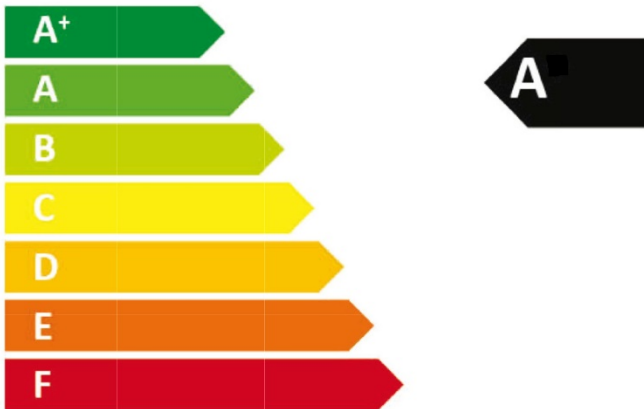

**Dimplex****IHW 55****15** dB**466**

kWh/annum

MODELL	MODEL		IHW 55
Lastprofil	Declared load profile		XS
Energie-Effizienzklasse	Energy efficiency class		A
Energie-Effizienz	Energy efficiency	%	38,6
Jährlicher Energieverbrauch	Annual energy consumption	kWh	466
Einstellbare Temperatur	Thermostat temperature settings	°C	-
Schalleistungspegel	Sound power level	dB	15